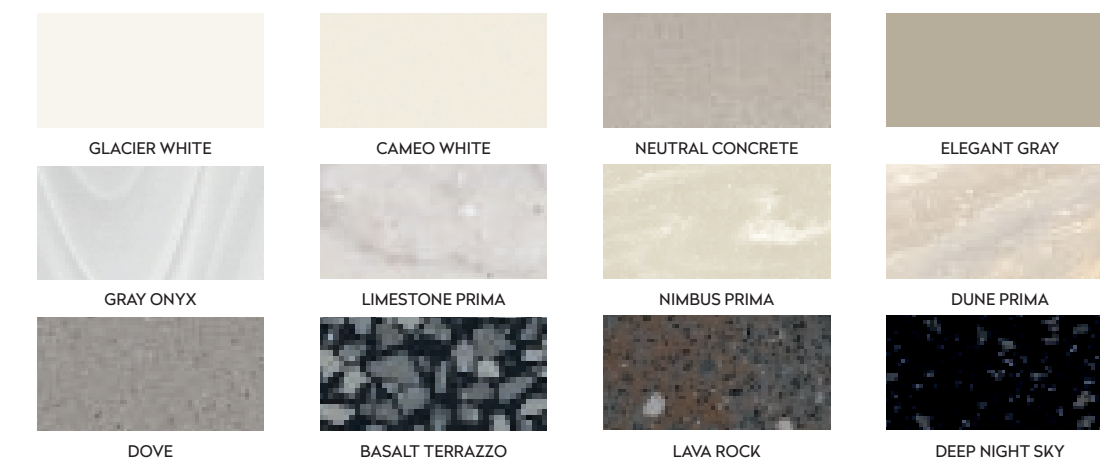

Corian® Solid Surface Küchen-Farbpalette